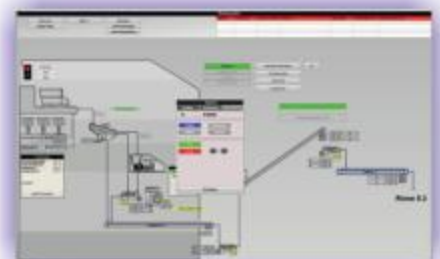

## RK-Kies - Die Steuerung für:

- Fördern**
- Aufbereiten**
- Verladen**

- Maßgeschneiderte Steuerungstechnik
- Optimierung des innerbetrieblichen Transports von Schüttgütern, Fertigbeton, Sanden, Stückgütern
- Senken der Betriebs- und Wartungskosten
- Erhöhen der Zuverlässigkeit
- Senken der Energiekosten
- Visualisierung mit beispielhafter Animation