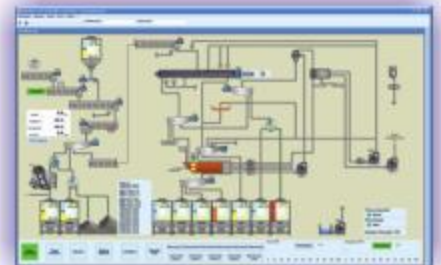

## RK-Kies - Die Steuerung für:

- Fördern**
- Aufbereiten**
- Verladen**

- Maßgeschneiderte Steuerungstechnik
- Materialaufbereitung ab Halde, Deponie, Bunker
- Materialfluss-Steuerung in Abhängigkeit von der Brecherleistung
- Materialfluss-Überwachung
- Materialfluss-Optimierung durch Überwachung der Leistungsaufnahme
- Leistungsüberwachung, Kontrolle Siebe & Antriebe
- Echtzeitvisualisierung