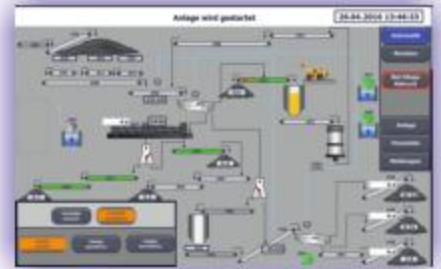

## RK-Kies - Die Steuerung für:

- Fördern**
- Aufbereiten**
- Verladen**

- Maßgeschneiderte Steuerungstechnik
- Materialaufbereitung ab Halde, Deponie, Bunker
- Materialfluss-Steuerung in Abhängigkeit von der Brecherleistung
- Materialfluss-Überwachung
- Materialfluss-Optimierung durch Überwachung der Leistungsaufnahme
- Leistungsüberwachung, Kontrolle Siebe & Antriebe
- Echtzeitvisualisierung