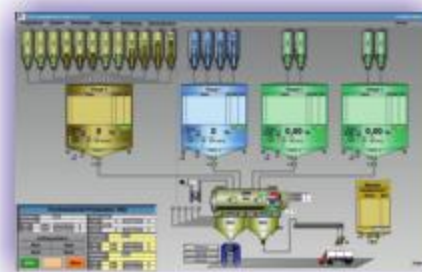

RK-Kies - Die Steuerung für:

- Fördern**
- Aufbereiten**
- Verladen**

- Maßgeschneiderte Steuerungstechnik
- Automatische Verladung von Sand, Körnung und Gemischen
- Sandwichdosierung über Förderbänder und Dosierschieber
- Überwachung der Abgabemenge
- Bedienerlose SB-Verladung über Kartenleser-Systeme
- Visualisierung mit beispielhafter Animation